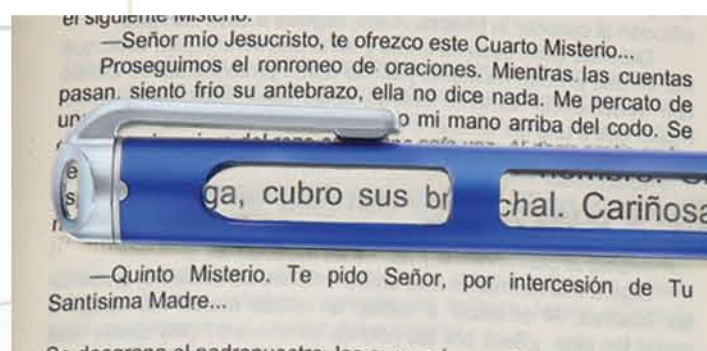

BOJ012

BOLÍGRAFO METÁLICO
CON ACABADO SATINADO
Mide 14.0 cm

BOJ013

BOLÍGRAFO METÁLICO
CON MECANISMO RETRÁCTIL
INCLUYE GRABADO LASER
Mide 13.0 cm

LUPA CERRADA

Nuevo!!

BOJ014

BOLÍGRAFO METÁLICO CON LUPA
MECANISMO TWIST
INCLUYE GRABADO LASER
Mide 14.9 cm