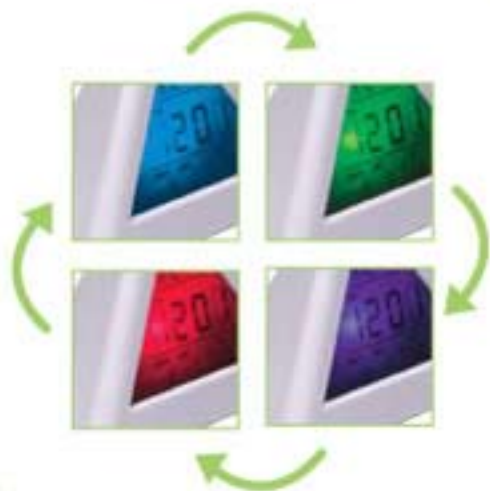

RJ-SE935

Reloj Triangular con Luz

Cuenta con alarma, luz, calendario y termómetro.

- Medidas: 10,5 x 9,0 cm.
- Material: Plástico.
- Impresión: Serigrafía.
- Color: Blanco.

tiene luz y
cambia de color