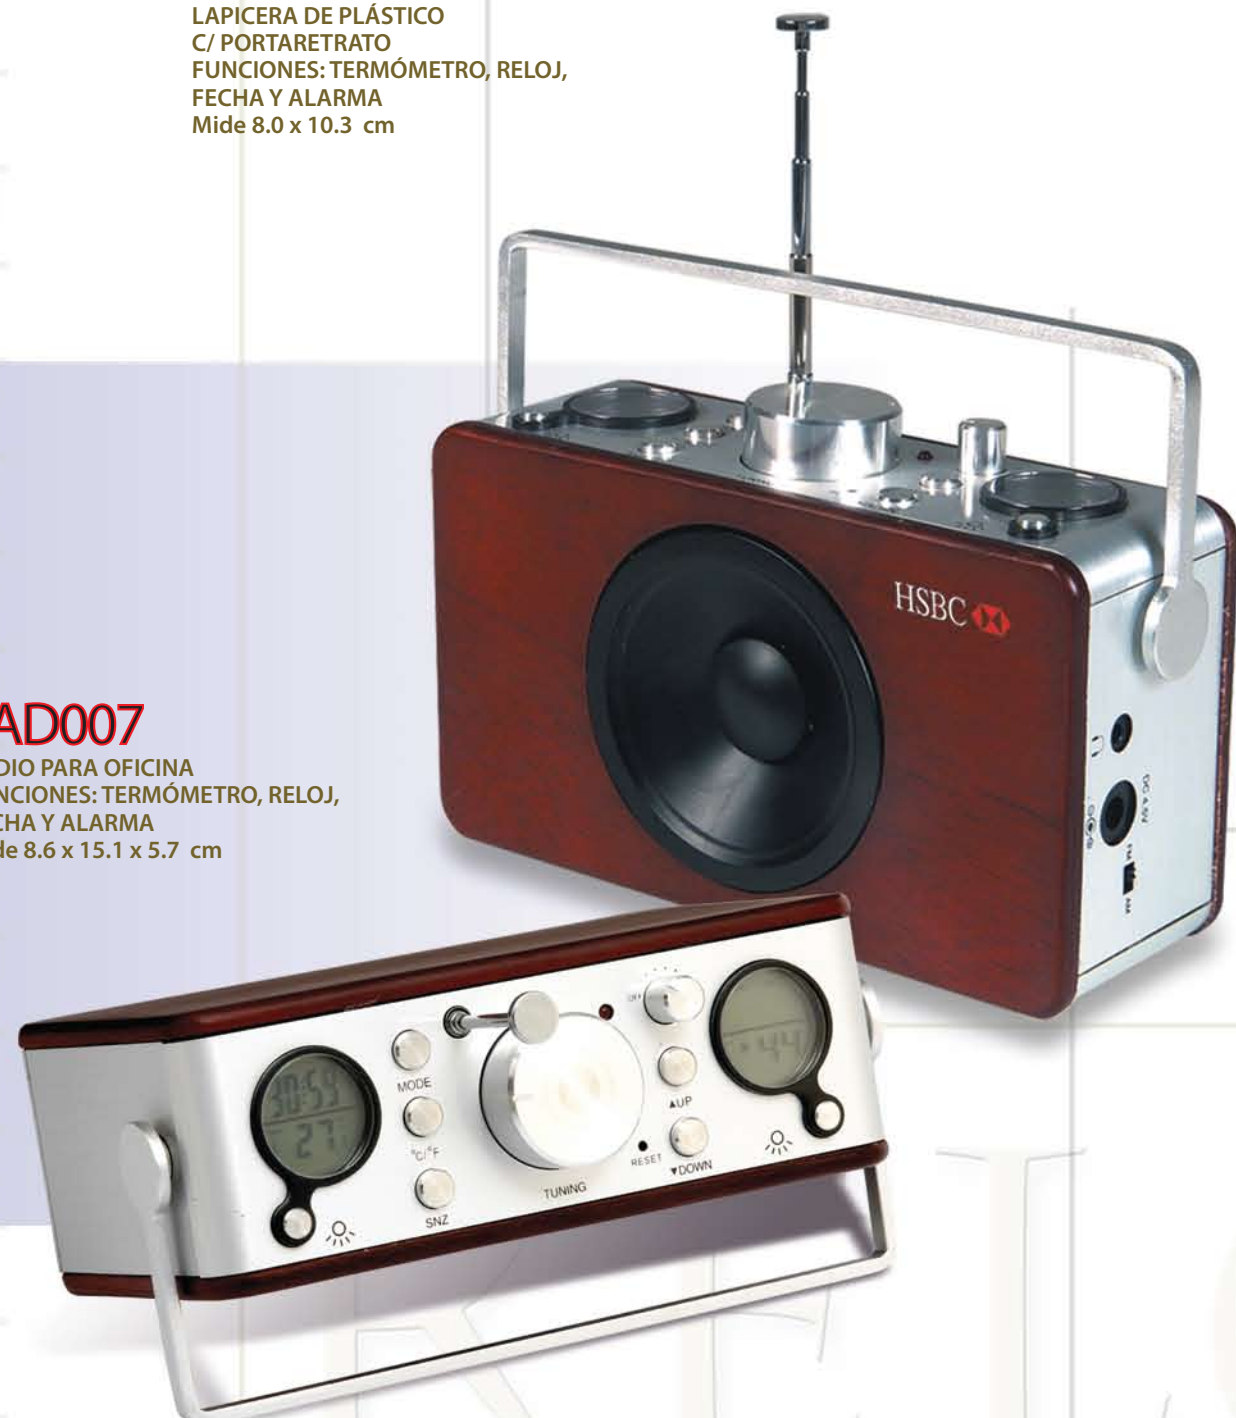

RAD007
RADIO PARA OFICINA
FUNCIONES: TERMÓMETRO, RELOJ,
FECHA Y ALARMA
Mide 8.6 x 15.1 x 5.7 cm

CALCULADORAS