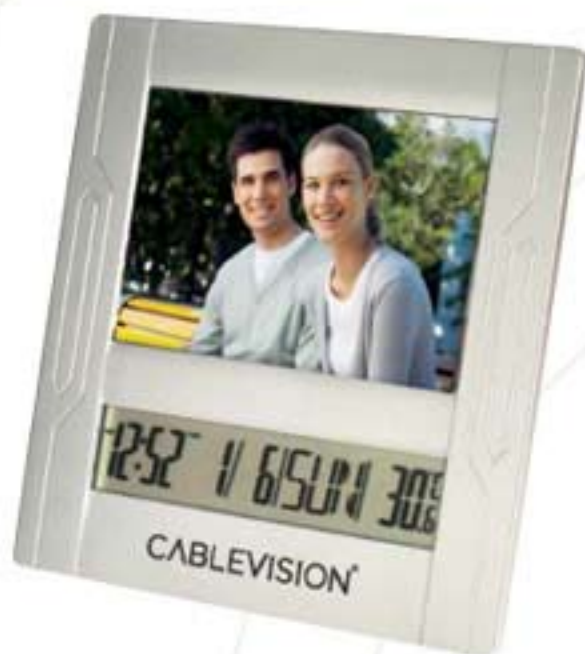

RE-10991

Portarretrato Lomza

Con reloj y alarma, incluye 2 baterías AA.

- Medidas: 18,0 x 19,5 cm.
- Material: Plástico.
- Impresión: Serigrafía.
- Colores: Plata.

RE-10926

Portarretrato con Reloj Giratorio

Flexibilidad para utilizar el portarretrato en dos posiciones.

- Medidas: 17,5 x 17,5 cm.
- Material: Plástico.
- Impresión: Serigrafía.
- Colores: Plata.