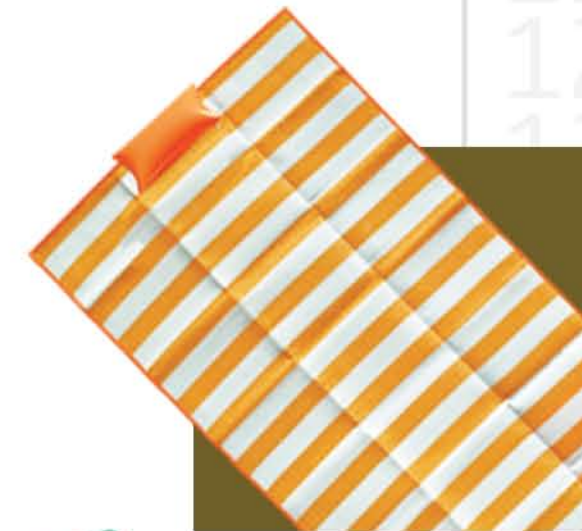

Nuevo!!

BOL005

BOLSA DE NONWOVEN
MATERIAL: NYLON
Mide 34.4 x 39.3 cm

Nuevo!!

VAR016

COJIN PARA ESTADIOS
MATERIAL: POLIESTER
Mide 39.5 x 39.5 x 1.3 cm

Nuevo!!

BOL006

BOLSA PORTA DOCUMENTOS
MATERIAL: NYLON
Mide 38.5 x 12.0 x 40.0 cm

Nuevo!!

VAR015

TAPETE DE PLAYA CON
ALMOHADA INFLABLE
Tapete Abierto 180.0 x 90.0 cm
Tapete Cerrado 30.5 x 23.5 cm

Nuevo!!

BOL007

BOLSA MÁGICA CON CIERRE
MATERIAL: ALGODÓN
Mide 32.5 x 36.0 cm