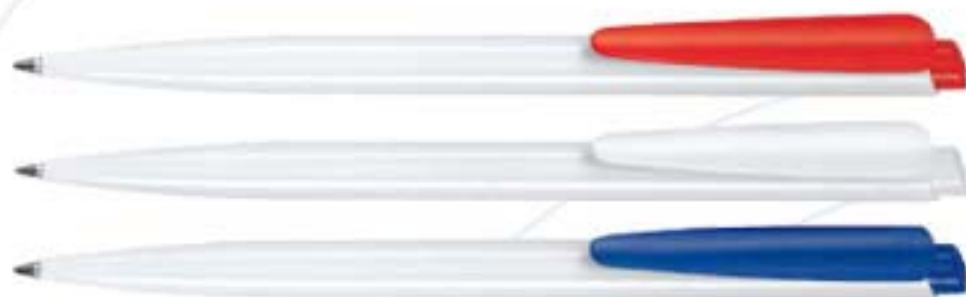

COLOR: AZUL CLAVE: 30941
COLOR: ROJO CLAVE: 30942

PLUMA METALICA LUMINOSA

MODELO: 6401
EMP: 250 PZAS

COLOR: AZUL CLAVE: 30921
COLOR: ROJO CLAVE: 30922

PL-S2600

Senator Dart

- Tinta negra.
- Material: Plástico
- Impresión: Serigrafía