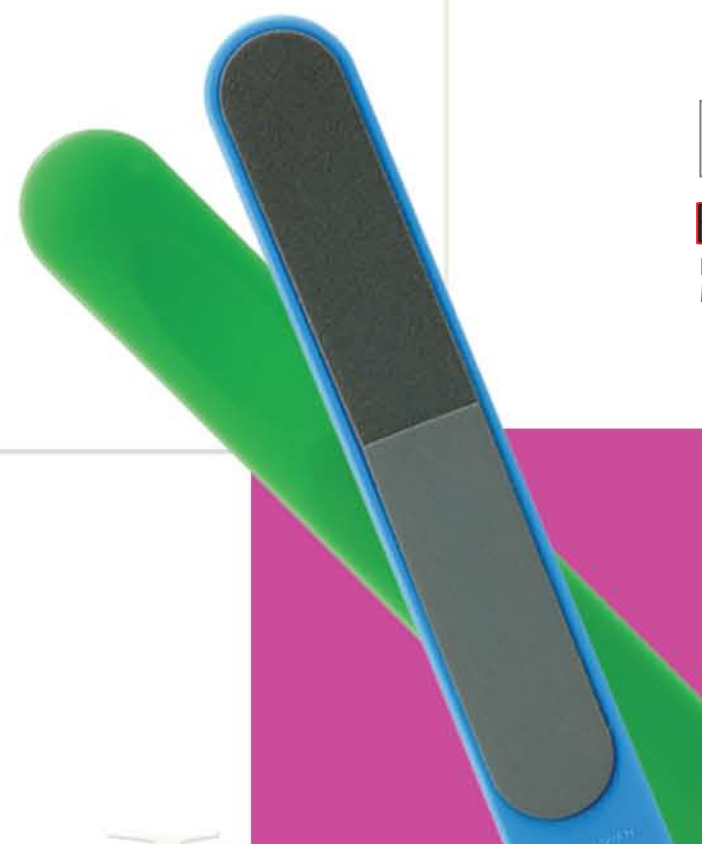

BEL005

ESPEJO CIRCULAR DE LUJO CON
ACABADO SATINADO
BASE DE RUBBER Y AUMENTO
Mide 0.9 x 7.7 cm de diámetro

Nuevos Colores!!

BEL006

ESPEJO CON FUNDA IMITACIÓN PIEL
Mide 11.0 x 9.8 x 0.7 cm

BEL011

JUEGO DE BROCHAS PARA MAQUILLAJE
CONTIEN: 6 BROCHAS Y ESPEJO
MATERIAL ESTUCHE: ACRÍLICO
Mide 9.0 x 15.0 x 3.0 cm

Nuevo!!

BEL013

LIMA DE UÑAS
Mide 15.9 x 1.9 cm

Belleza y Cuidado Personal

ESTUCHE DE ASEO PERSONAL

MODELO:AB01
EMP:36 JGOS
COLOR:UNICO CLAVE:1958

CEPILLO CON ESPEJO

MODELO:CV02
EMP:120 PZAS
COLOR:AZUL CLAVE:4111
COLOR:ROJO CLAVE:4112
COLOR:PLATEADO CLAVE:4113