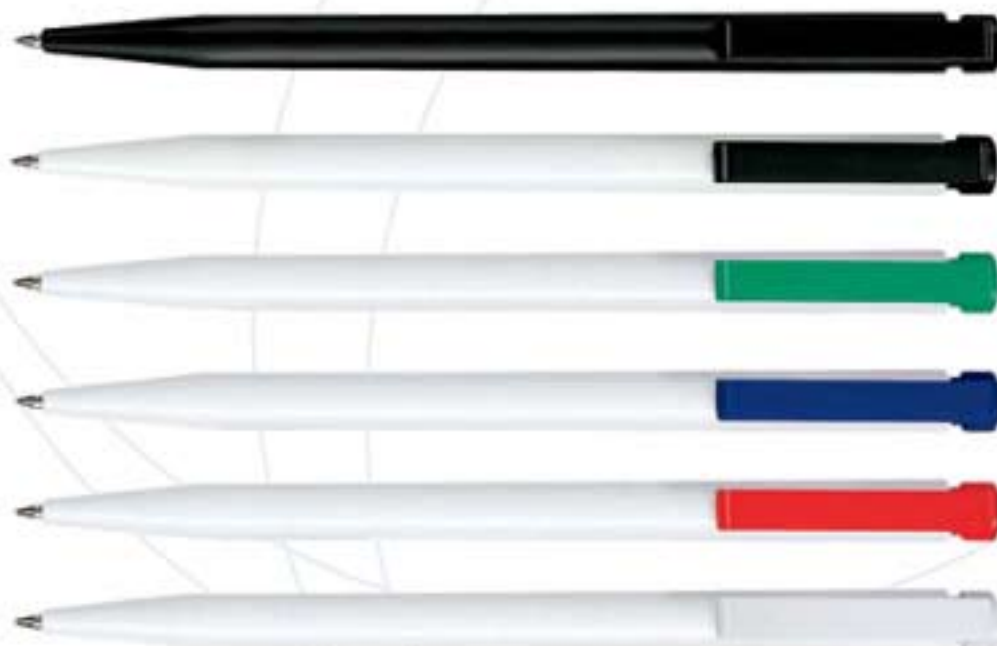

Hit

Retractable, tinta negra.

- Material: Plástico
- Impresión: Serigrafía

• Alineado al clip
5,0 x 2,0 cm

• Opuesto al clip
5,0 x 1,5 cm

PL-S2318

Matrix Negro

Clip metálico, con grip.
Tinta Azul.